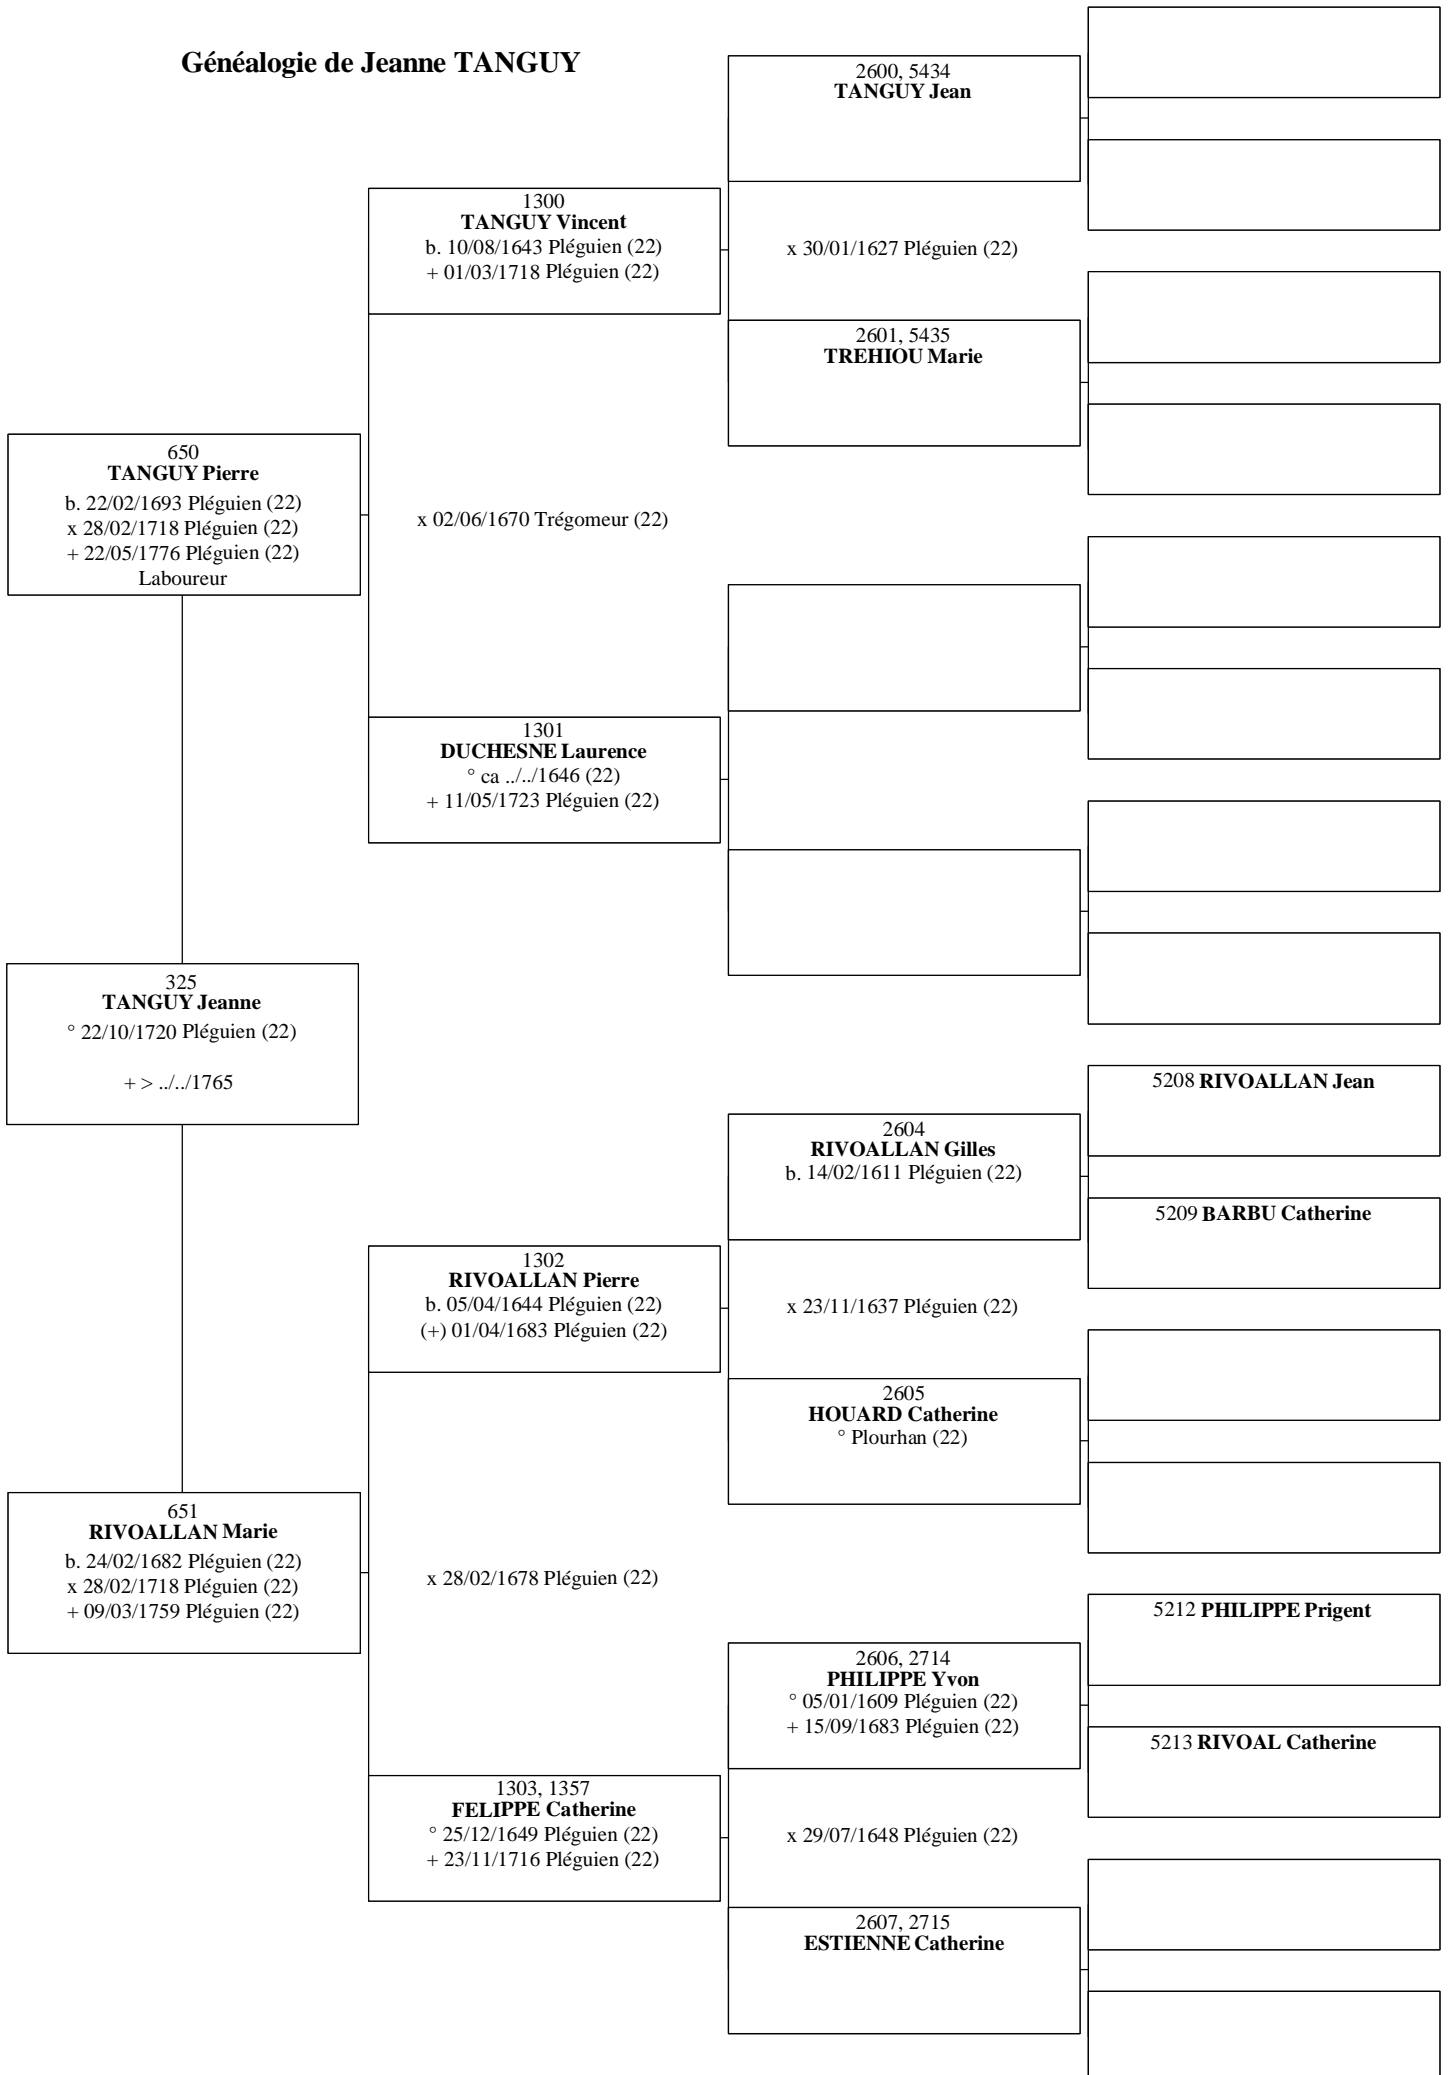

Généalogie de Jeanne TANGUY